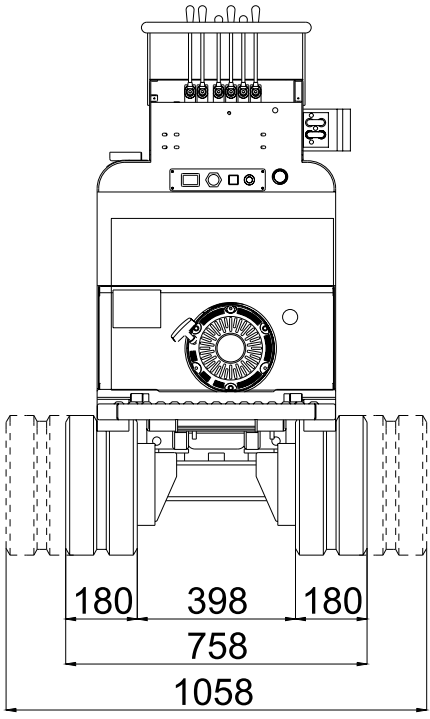

MINIDUMPER

HS1150

DSC07220607