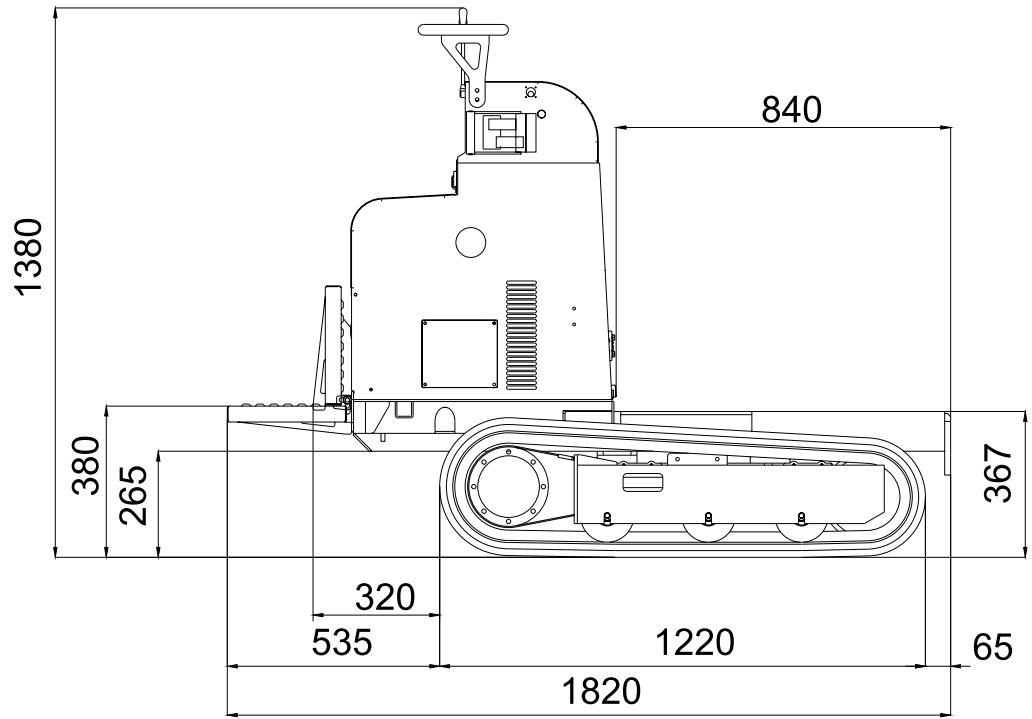

MINIDUMPER

HS1150

DSC07220607