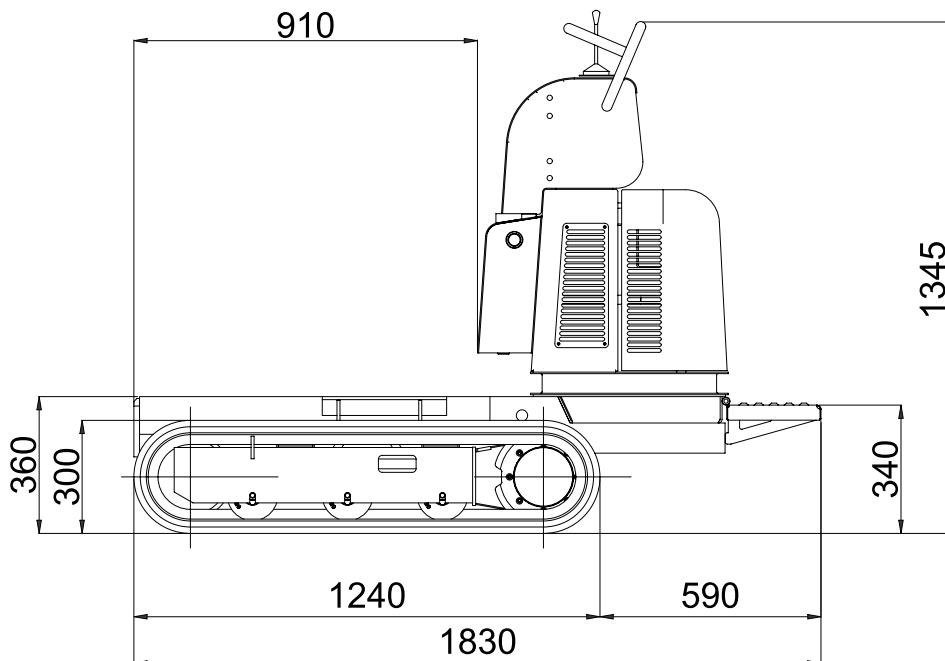

MINIDUMPER

HS1200E

DSC07420607