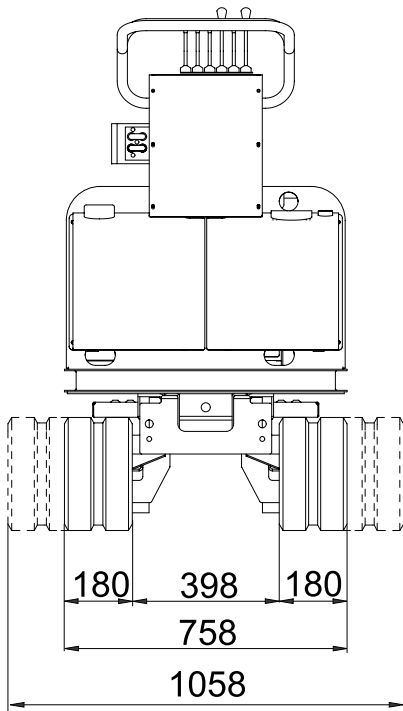

MINIDUMPER

HS1200E

DSC07420607